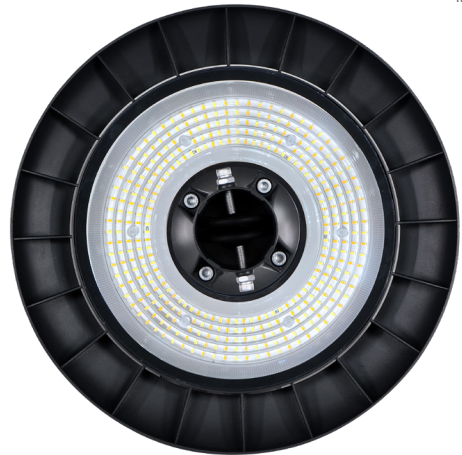

OPTONICA

GARDEN LIGHT/PARK LIGHT

120°

IP54

CCT LIGHT

120W

SKU: 9360

BLACK