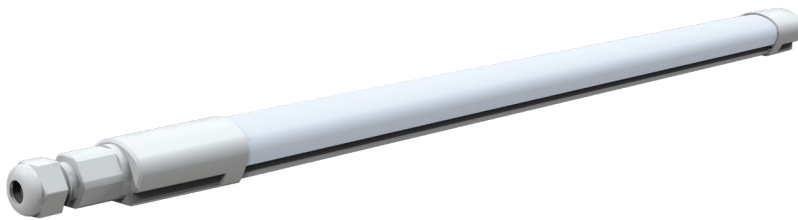

SKU: 16733
150cm
45W

5400
Lumens

LED BATTEN FIXTURE Linkable

120°

IP65

18W
SKU: 16734
 6000K
2250
Lumens
SKU: 16735
 4000K

36W
SKU: 16736
 6000K
4500
Lumens
SKU: 16737
 4000K

45W
SKU: 16738
 6000K
5625
Lumens
SKU: 16739
 4000K