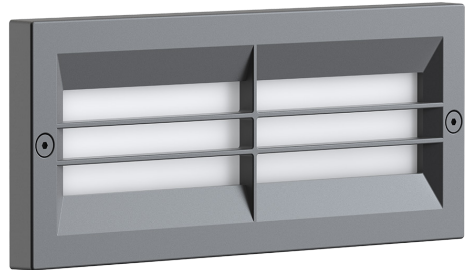

WALL LIGHTS

SKU: 7536

SKU: 7537

LED STEP LIGHTS 6W