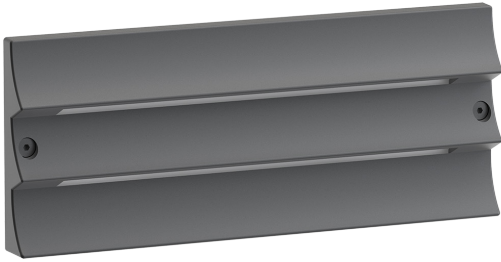

WALL LIGHTS

SKU: 7536